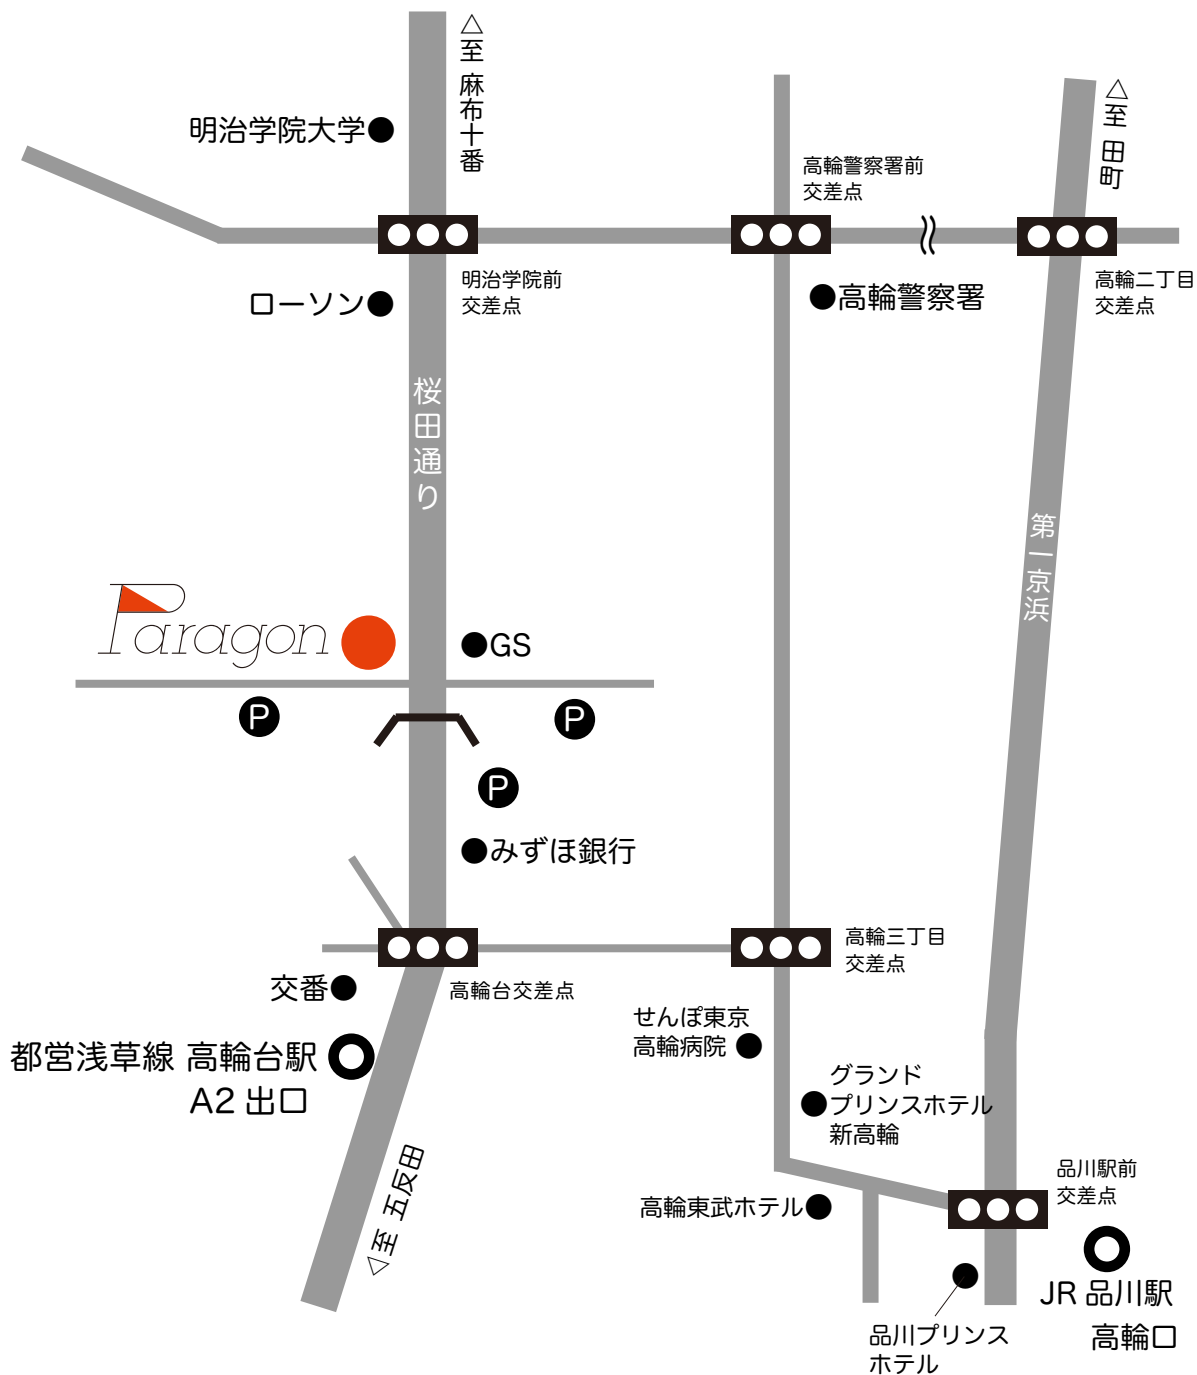

都営浅草線「高輪台駅」A2 出口より 徒歩 2分
JR「品川駅」高輪口より 徒歩 17分

パラゴンには駐車場がありません。お車でお越しの際には **P** をご利用下さい。

株式会社 パラゴン 〒108-0071 東京都港区白金台 2-10-5
Tel. 03-3447-3910 Fax. 03-3447-3971